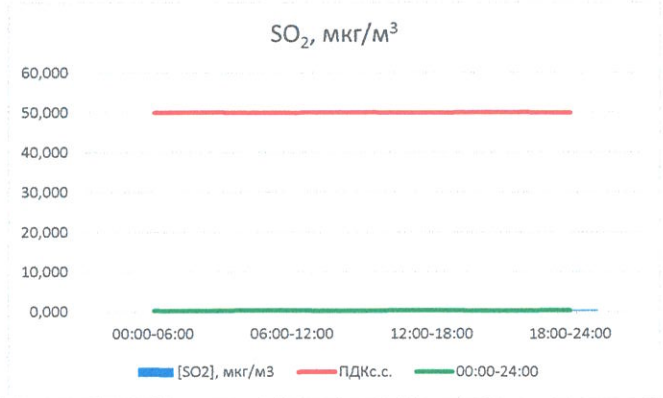

Отчёт о состоянии атмосферного воздуха за 27.10.2020 г.

	Направление ветра	[NO], мкг/м ³	[NO ₂], мкг/м ³	[CO], мг/м ³	[SO ₂], мкг/м ³	[Пыль], мкг/м ³
00:00-06:00	ЮВ	1,173	11,582	0,204	0,065	-
06:00-12:00	ЮВ	1,881	14,903	0,226	0,346	-
12:00-18:00	ЮВ	0,637	12,888	0,372	0,469	-
18:00-24:00	ЮВ	1,326	16,304	0,322	0,409	-
00:00-24:00	ЮВ	1,254	13,919	0,281	0,322	-
ПДК _{с.с.}	-	60,0	40,0	3,0	50,0	150,0