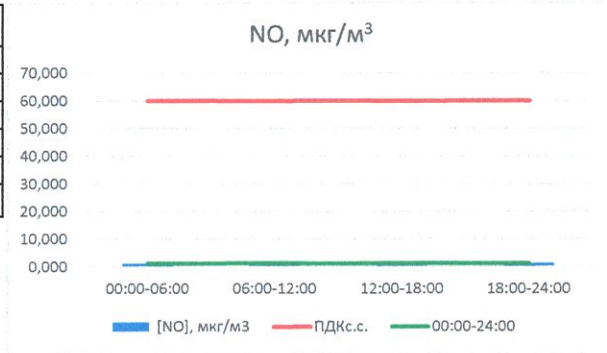

Отчёт о состоянии атмосферного воздуха за 27.10.2020 г.

	Направление ветра	[NO], мкг/м ³	[NO ₂], мкг/м ³	[CO], мг/м ³	[SO ₂], мкг/м ³	[Пыль], мкг/м ³
00:00-06:00	ЮВ	1,173	11,582	0,204	0,065	-
06:00-12:00	ЮВ	1,881	14,903	0,226	0,346	-
12:00-18:00	ЮВ	0,637	12,888	0,372	0,469	-
18:00-24:00	ЮВ	1,326	16,304	0,322	0,409	-
00:00-24:00	ЮВ	1,254	13,919	0,281	0,322	-
ПДК _{с.с.}	-	60,0	40,0	3,0	50,0	150,0