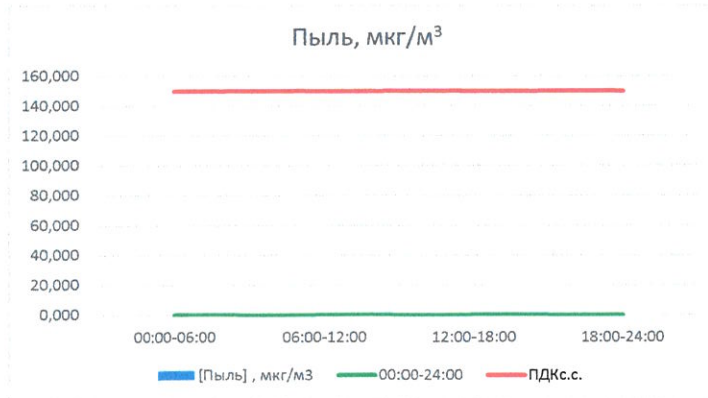

Отчёт о состоянии атмосферного воздуха за 27.10.2020 г.

	Направление ветра	[NO], мкг/м ³	[NO ₂], мкг/м ³	[CO], мг/м ³	[SO ₂], мкг/м ³	[Пыль], мкг/м ³
00:00-06:00	ЮВ	1,173	11,582	0,204	0,065	-
06:00-12:00	ЮВ	1,881	14,903	0,226	0,346	-
12:00-18:00	ЮВ	0,637	12,888	0,372	0,469	-
18:00-24:00	ЮВ	1,326	16,304	0,322	0,409	-
00:00-24:00	ЮВ	1,254	13,919	0,281	0,322	-
ПДК _{с.с.}	-	60,0	40,0	3,0	50,0	150,0