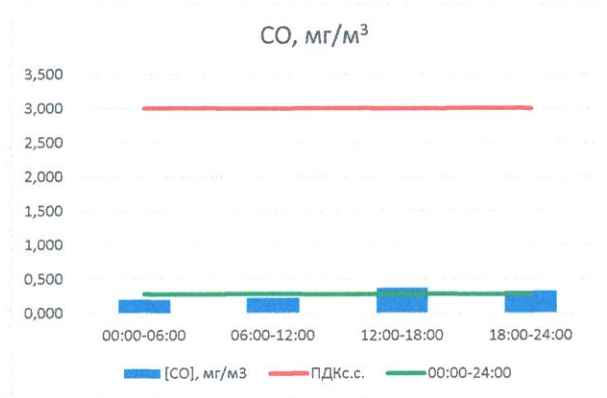

Отчёт о состоянии атмосферного воздуха за 27.10.2020 г.

	Направление ветра	[NO], мкг/м ³	[NO ₂], мкг/м ³	[CO], мг/м ³	[SO ₂], мкг/м ³	[Пыль], мкг/м ³
00:00-06:00	ЮВ	1,173	11,582	0,204	0,065	-
06:00-12:00	ЮВ	1,881	14,903	0,226	0,346	-
12:00-18:00	ЮВ	0,637	12,888	0,372	0,469	-
18:00-24:00	ЮВ	1,326	16,304	0,322	0,409	-
00:00-24:00	ЮВ	1,254	13,919	0,281	0,322	-
ПДК _{с.с.}	-	60,0	40,0	3,0	50,0	150,0