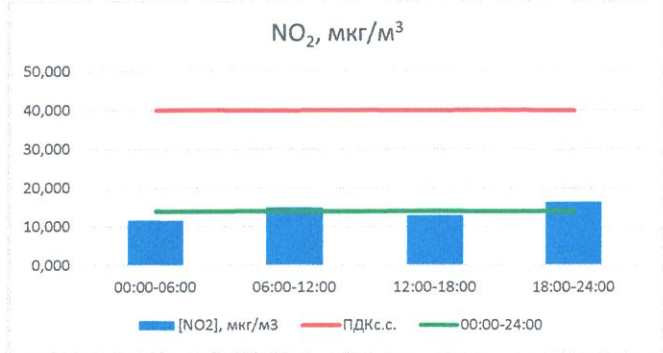

Отчёт о состоянии атмосферного воздуха за 27.10.2020 г.

	Направление ветра	[NO], мкг/м ³	[NO ₂], мкг/м ³	[CO], мг/м ³	[SO ₂], мкг/м ³	[Пыль], мкг/м ³
00:00-06:00	ЮВ	1,173	11,582	0,204	0,065	-
06:00-12:00	ЮВ	1,881	14,903	0,226	0,346	-
12:00-18:00	ЮВ	0,637	12,888	0,372	0,469	-
18:00-24:00	ЮВ	1,326	16,304	0,322	0,409	-
00:00-24:00	ЮВ	1,254	13,919	0,281	0,322	-
ПДК _{с.с.}	-	60,0	40,0	3,0	50,0	150,0